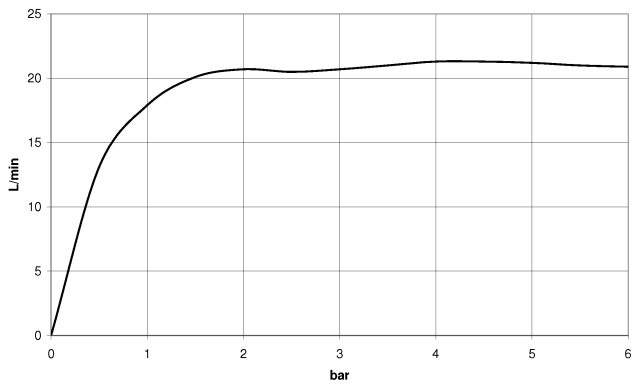

33 233 660

- Auslauf: runder luftangereicherter Strahl
- Durchfluss max. 14 l/min bei 3 bar Fließdruck
- Handbrause: COMPACT RAIN, Durchfluss max. 6,8 l/min (bei 3 Bar)
- Schlauchbrausegarnitur mit Antikalk-System
- automatische Umstellung Wanne/Brause
- Ausladung 202 mm
- Schubrosetten Ø 60 mm
- Stichmaß 150 mm ± 15 mm
- Anschluss 1/2"
- Metallbrauseschlauch 1250 mm mit integriertem Verdreherschutz
- Brausehalter mit Rosette Ø 57 mm

Eigensicher gegen Rückfließen.

	Chrom	33 233 660-00
	Platin gebürstet	33 233 660-06
	Dark Chrome	33 233 660-19
	Light Gold	33 233 660-26
	Light Gold gebürstet	33 233 660-27
	Schwarz matt	33 233 660-33
	Bronze gebürstet	33 233 660-42
	Champagne gebürstet (22kt Gold)	33 233 660-46
	Champagne (22kt Gold)	33 233 660-47
	Chrom gebürstet	33 233 660-93
	Dark Platinum gebürstet	33 233 660-99

33 233 660
mm [inches]

Durchflussdiagramm

Zertifikate

Belgaqua_21-025- LGA_29687. WRAS_2207043.
27_1.

33 233 660
Ersatzteile für die
anderen
Oberflächenvarianten
finden Sie hier: Platin
gebürstet

Ersatzteilstückliste