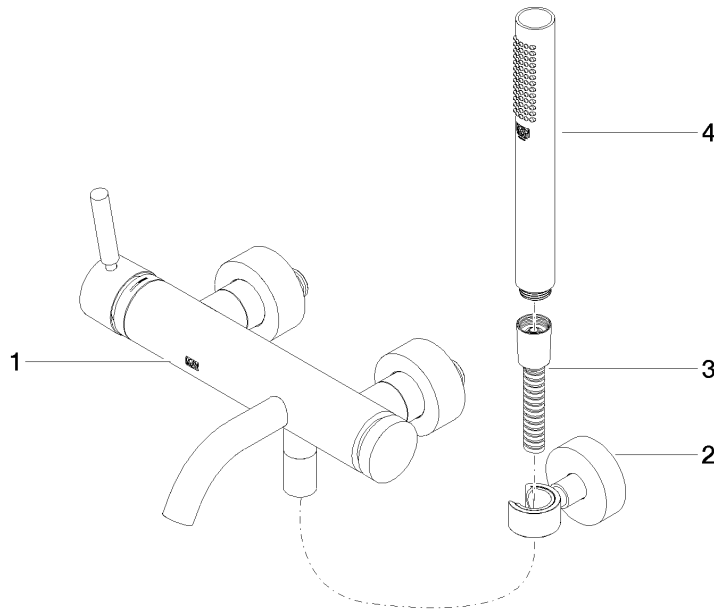

33 233 660

- Auslauf: runder luftangereicherter Strahl
- Durchfluss max. 14 l/min bei 3 bar Fließdruck
- Handbrause: COMPACT RAIN, Durchfluss max. 6,8 l/min (bei 3 Bar)
- Schlauchbrausegarnitur mit Antikalk-System
- automatische Umstellung Wanne/Brause
- Ausladung 202 mm
- Schubrosetten Ø 60 mm
- Stichmaß 150 mm ± 15 mm
- Anschluss 1/2"
- Metallbrauseschlauch 1250 mm mit integriertem Verdreherschutz
- Brausehalter mit Rosette Ø 57 mm

33 233 660
mm [inches]

Durchflussdiagramm

Zertifikate

Belgaqua_21-025- LGA_29687. WRAS_2207043.
27_1.

33 233 660
Ersatzteile für die
anderen
Oberflächenvarianten
finden Sie hier: Platin
gebürstet

Ersatzteilstückliste

Nr.	Artikelnummer	Benennung	Verbaumenge	Lieferzeit
1	33 200 660-00	META Wannen-Einhandbatterie für Wandmontage ohne Garnitur - Chrom	1	10
2	28 050 920-00	Halter	1	60
3	90 30 02 072 00-00	Metall-Brauseschlauch 1/2" x 3/8" x 1250 mm - Chrom	1	10
4	90 12 11 140 30-00	Brause	1	10